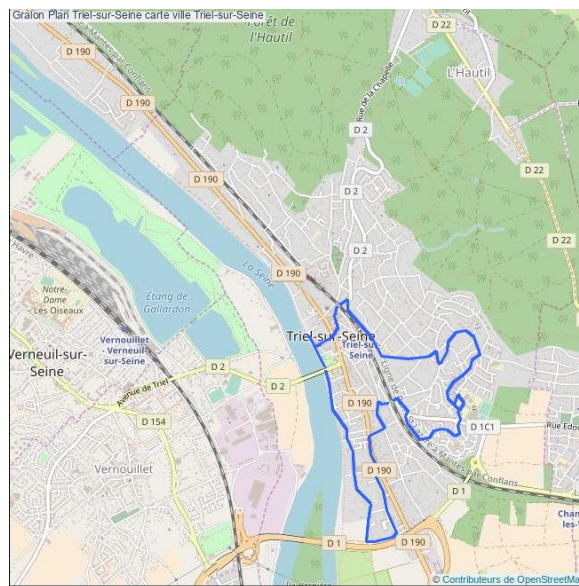

- Rue du Pont
- Rue de l'Hautil
- Chemin des Gouillards
- Avenue des Fontelles
- Grand Sente des Roux
- Sentier des carrières Binet
- Rue Paul Doumer
- Rue de Seine

Je choisis le parcours qui m'intéresse, je me place n'importe où dans une rue où son passage est prévu, et je fais signe au conducteur

Au besoin je peux suivre son approche et connaître mon temps d'attente avec l'application

- Rue du Pont
- Rue de l'Hautil
- Rue Gallieni
- Rue Saint-Marc
- Rue des Tournelles
- Grande rue de Pissefontaine
- Rue des Saussaies
- Avenue de la Forêt
- Rue du Moulin
- Avenue Paul Alexis
- Rue de la Pépinière
- Rue d'Andresy
- Rue du Lieutenant Lecomte
- Rue de Sablonville
- Rue de Chanteloup
- Chemin des Gravières
- Rue des Grésillons
- Chemin des Nourrées
- Quai Auguste Roy