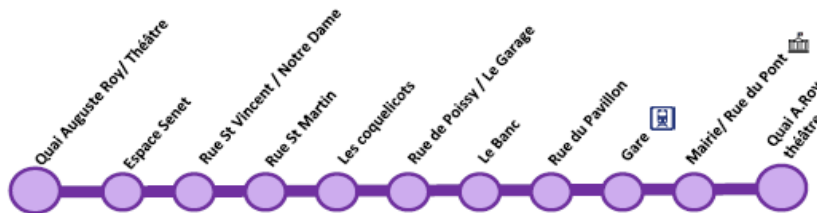

zenbus

CIRCUIT B TRIEL SUD

- 10 arrêts

- 5 kms

EXPERIMENTATION NAVETTE *Electrique*

Circuit B Triel Sud				
Quai Auguste Roy/ Théâtre	7h45	9h30		18h30
Espace Senet	7h47	9h32		18h33
Rue St Vincent / Notre Dame	7h49	9h34		18h35
Rue St Martin	7h50	9h35		18h37
Les coquelicots	7h54	9h39		18h40
Rue de Poissy / Le Garage	7h55	9h40		18h42
Le Banc	7h56	9h41		18h43
Rue du Pavillon	7h58	9h43		18h45
Gare	8h00	9h45		18h47
Mairie / Rue du Pont	8h03	9h48		18h50
Quai Auguste Roy/ Théâtre	8h05	9h50		18h52

Du 13 Janvier 2021 au 26 Janvier 2021
De 6h45 à 10h30 et de 17h00 à 19h30

bluebus