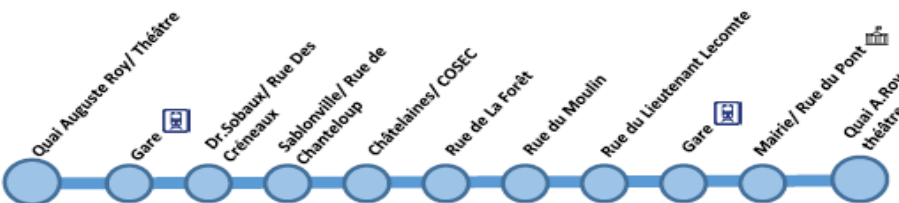

CIRCUIT A LES CHATELAINES

- 10 arrêts
- 4 kms

EXPERIMENTATION NAVETTE *Electrique*

Circuit A LES CHÂTELAINES

Quai Auguste Roy/ Théâtre	7h15	8h 15	10h02		17h55	19h02
Gare	7h17	8h 18	10h05		17h59	19h07
Dr.Sobaux/ Rue Des Créneaux	7h18	8h19	10h06		18h01	19h08
Sablouville/ Rue de Chanteloup	7h19	8h20	10h07		18h02	19h09
Châtelaines/ COSEC	7h21	8h22	10h11		18h05	19h12
Rue de La Forêt	7h22	8h23	10h13		18h06	19h13
Rue du Moulin	7h23	8h24	10h14		18h07	19h14
Rue du Lieutenant Lecomte	7h24	8h26	10h16		18h09	19h16
Gare	7h27	8h29	10h19		18h12	19h19
Mairie/ Rue du Pont	7h29	8h32	10h22		18h16	19h21
Quai Auguste Roy/ Théâtre	7h30	8h34	10h23		18h18	19h22

Du 13 Janvier 2021 au 26 Janvier 2021
De 6h45 à 10h30 et de 17h00 à 19h30

bluebus